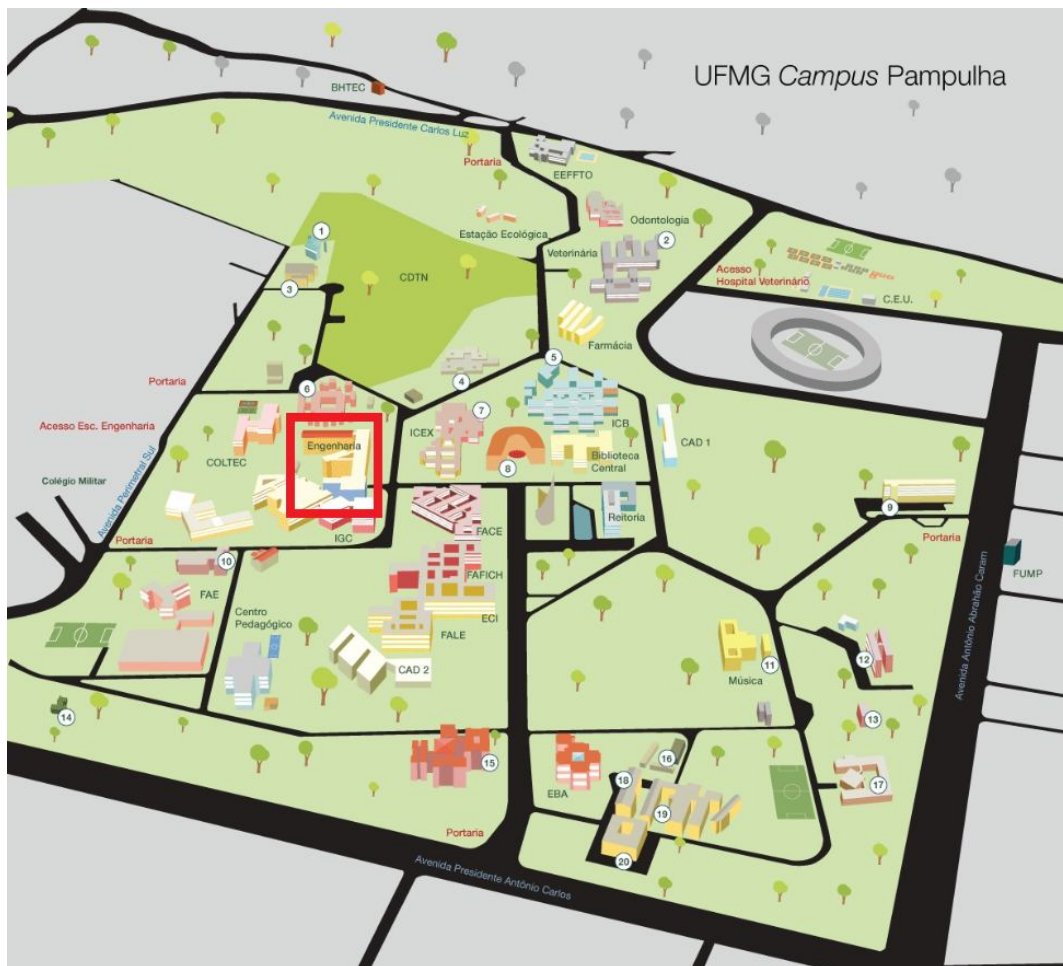

Orientações de acesso ao Auditório da Engenharia – UFMG Belo Horizonte - MG

Responsáveis pela aplicação das provas: Filipe Rocha; Luciano Cota e Gustavo Medeiros Freitas

Endereço: Av. Antônio Carlos, 6627, Pampulha - Belo Horizonte

Local: Auditório da Engenharia – UFMG

Ao chegar no auditório será necessário realizar a identificação apresentando um documento com foto que esteja dentro da validade.

Não será permitido ao candidato entrar na sala após o horário de início da prova, portanto para evitar transtornos, o candidato deverá chegar ao local com no mínimo **1 hora de antecedência**.